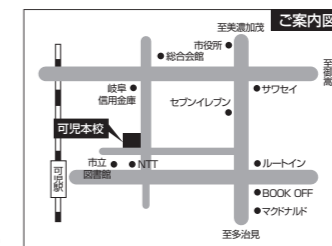

無料体験受付中

新規受講ご希望の生徒の皆様には講習会開始前までに英語・数学の無料体験授業を受けていただけます。詳しくはお問い合わせください。

夏期講習会開講校舎

立志塾 可児本校 可児市広見4-5(NTT可児ビル北)
立志塾 美濃加茂校 美濃加茂市大手町2-156(JR美濃太田駅北口すぐ)

お問い合わせ・お申込は

◎お電話受付時間AM10:00～PM8:00(日・祝日を除きます)

0120-920-577 FAX 0574-61-5248
E-mail info@sylvan.jp
URL http://www.sylvan.jp

可児本校

美濃加茂校