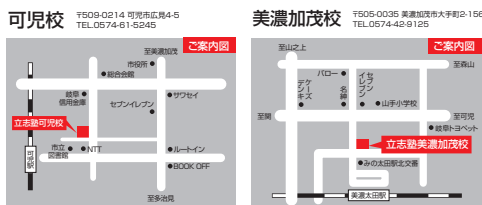

### 高2センター即日模試

会場:立志塾  
可児校  
美濃加茂校

### 立志塾 大学受験科

### 入塾・進級説明会

新高3生 大学進学志望の全ての現高校2年生対象 保護者様もご参加いただけます

開催日 **1月23日** 月

場 アーラ 可児市文化創造センター  
所 1F 美術ロフト  
【可児校・美濃加茂校在籍生 / 入塾希望対象生もアールへ集合】

時間 PM7:30~9:30

※当日都合の悪い方は、個別で説明します。お電話で希望日時をお申し出ください。

センター  
試験まで  
残り1年を  
切った!!

### 快適自習室完備。

立志塾 可児校

立志塾 美濃加茂校